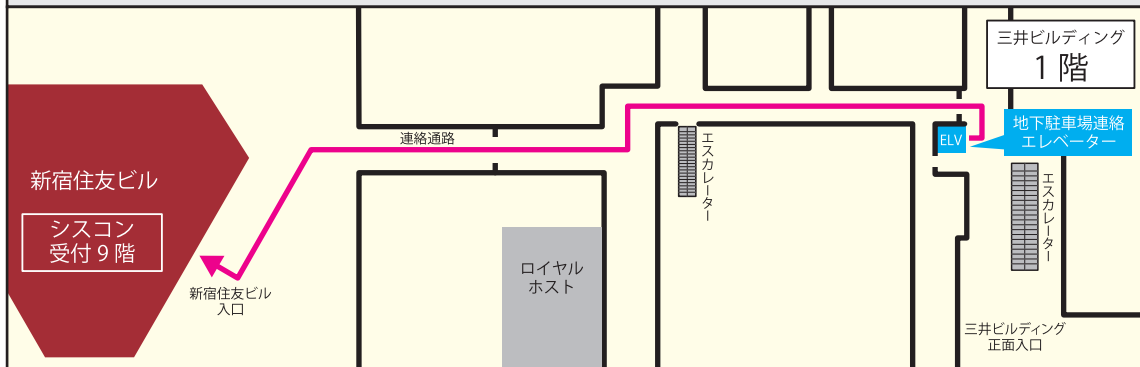

# 提携駐車場ののご案内

お車をご利用のお客様は、『新宿三井ビルディング駐車場』をご利用ください。

※新宿住友ビル地下駐車場は利用提携しておりません。

カーナビをご利用の方は「新宿三井ビル」または「東京都新宿区西新宿2-1-1」とご入力ください。

駐車場から新宿住友ビルへは、エレベーターで1階までお上がりいただき、三井ビル内を通り連絡通路をお通りいただくとスムーズです。

住友不動産シスコ